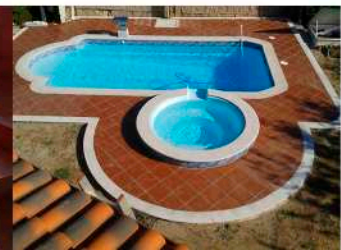

LUNA

Medidas

Long : 4.60
Anch: 2.20
Prof: 1.20

BERTA

Medidas

Long : 3.80
Anch: 2.30
Prof: 1.20

MARSELLA-1

Medidas