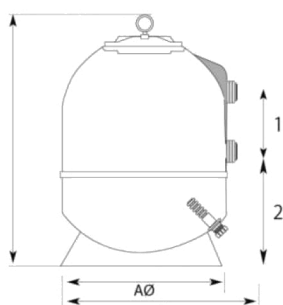

Caseta Baúl Ched Trunk

Datos técnicos
Technical Data

Aplicaciones / Applications

- Caseta para exterior estilo Rattan / Rattan style outdoor ched.
- Fabricado en PP / Made of PP.
- Tapa robusta incluso para sentarse / Robust lid even to sit on.
- Apertura de la tapa por pistones / Opening of the lid by pistons.
- Asas en ambos lados / Handles on both sides.
- Rápido ensamblaje, medidas 120*61*63 cm / Quick assembly, measures 120*61*63 cm

Montaje:

- Con Filtro Star Plus 500 mm y Bomba Apolo de 75 m
- Opción de añadir: Cuadro eléctrico, electrolisis y ph. (Consultar otras opciones de montaje)

MODELO	FILTRO D.	CONEX.	BOMBA	CAUDAL m3/h	ARENA Kg.	PESO Kg.	VOL. m3
CASETA BAÚL	500	1,5"	NK 51 (1/4 cv)	10	85	60	0,6

Dimensiones Dimensions (cm)

A	120
B	61
C	63

MODELO	A	B	C	1	2
Ø 500	500	-	630	167	255