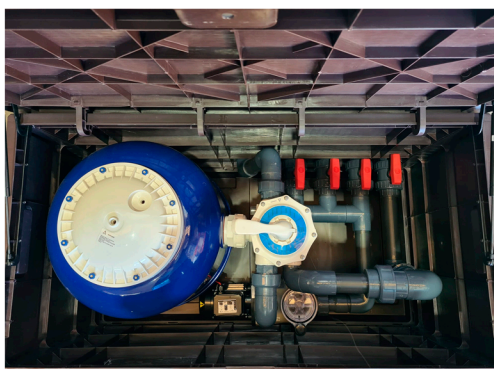

Caseta Baúl Ched Trunk

Datos técnicos
Technical Data

Aplicaciones / Applications

- Caseta para exterior estilo Rattan / Rattan style outdoor ched.
- Fabricado en PP / Made of PP.
- Tapa robusta incluso para sentarse / Robust lid even to sit on.
- Apertura de la tapa por pistones / Opening of the lid by pistons.
- Asas en ambos lados / Handles on both sides.
- Rápido ensamblaje, medidas 120*61*63 cm / Quick assembly, measures 120*61*63 cm

Montaje:

- Con Filtro Star Plus 500 mm y Bomba Apolo de 75 m
- Opción de añadir: Cuadro eléctrico, electrolisis y ph. (Consultar otras opciones de montaje)

MODELO	FILTRO D.	CONEX.	BOMBA	CAUDAL m3/h	ARENA Kg.	PESO Kg.	VOL. m3
CASETA BAÚL	500	1,5"	NK 51 (1/4 cv)	10	85	60	0,6