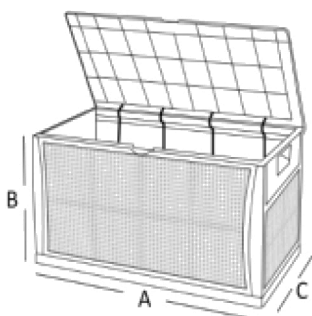

Caseta Baúl Ched Trunk

Datos técnicos
Technical Data

Aplicaciones / Applications

- Caseta para exterior estilo Rattan / Rattan style outdoor ched.
- Fabricado en PP / Made of PP.
- Tapa robusta incluso para sentarse / Robust lid even to sit on.
- Apertura de la tapa por pistones / Opening of the lid by pistons.
- Asas en ambos lados / Handles on both sides.
- Rápido ensamblaje, medidas 120*61*63 cm / Quick assembly, measures 120*61*63 cm

Montaje:

- Con Filtro Star Plus 500 mm y Bomba Apolo de 75 m
- Opción de añadir: Cuadro eléctrico, electrolisis y ph. (Consultar otras opciones de montaje)

MODELO	FILTRO D.	CONEX.	BOMBA	CAUDAL m3/h	ARENA Kg.	PESO Kg.	VOL. m3
CASETA BAÚL	500	1,5"	NK 51 (1/4 cv)	10	85	60	0,6

Dimensiones Dimensions (cm)

A	120
B	61
C	63

MODELO	A	B	C	1	2
Ø 500	500	-	630	167	255