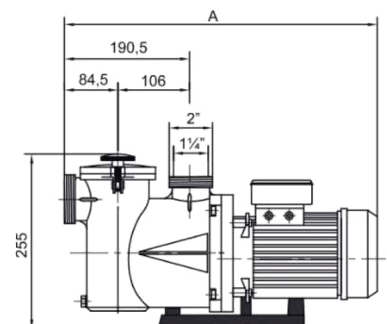

Caseta Baúl Ched Trunk

Datos técnicos
Technical Data

Aplicaciones / Applications

- Caseta para exterior estilo Rattan / Rattan style outdoor ched.
- Fabricado en PP / Made of PP.
- Tapa robusta incluso para sentarse / Robust lid even to sit on.
- Apertura de la tapa por pistones / Opening of the lid by pistons.
- Asas en ambos lados / Handles on both sides.
- Rápido ensamblaje, medidas 120*61*63 cm / Quick assembly, measures 120*61*63 cm

Montaje:

- Con Filtro Star Plus 500 mm y Bomba Apolo de 75 m
- Opción de añadir: Cuadro eléctrico, electrolisis y ph. (Consultar otras opciones de montaje)

MODELO	FILTRO D.	CONEX.	BOMBA	CAUDAL m3/h	ARENA Kg.	PESO Kg.	VOL. m3
CASETA BAÚL	500	1,5"	NK 51 (1/4 cv)	10	85	60	0,6

Dimensiones Dimensions (cm)

A	120
B	61
C	63

MODELO	A	B	C	1	2
Ø 500	500	-	630	167	255