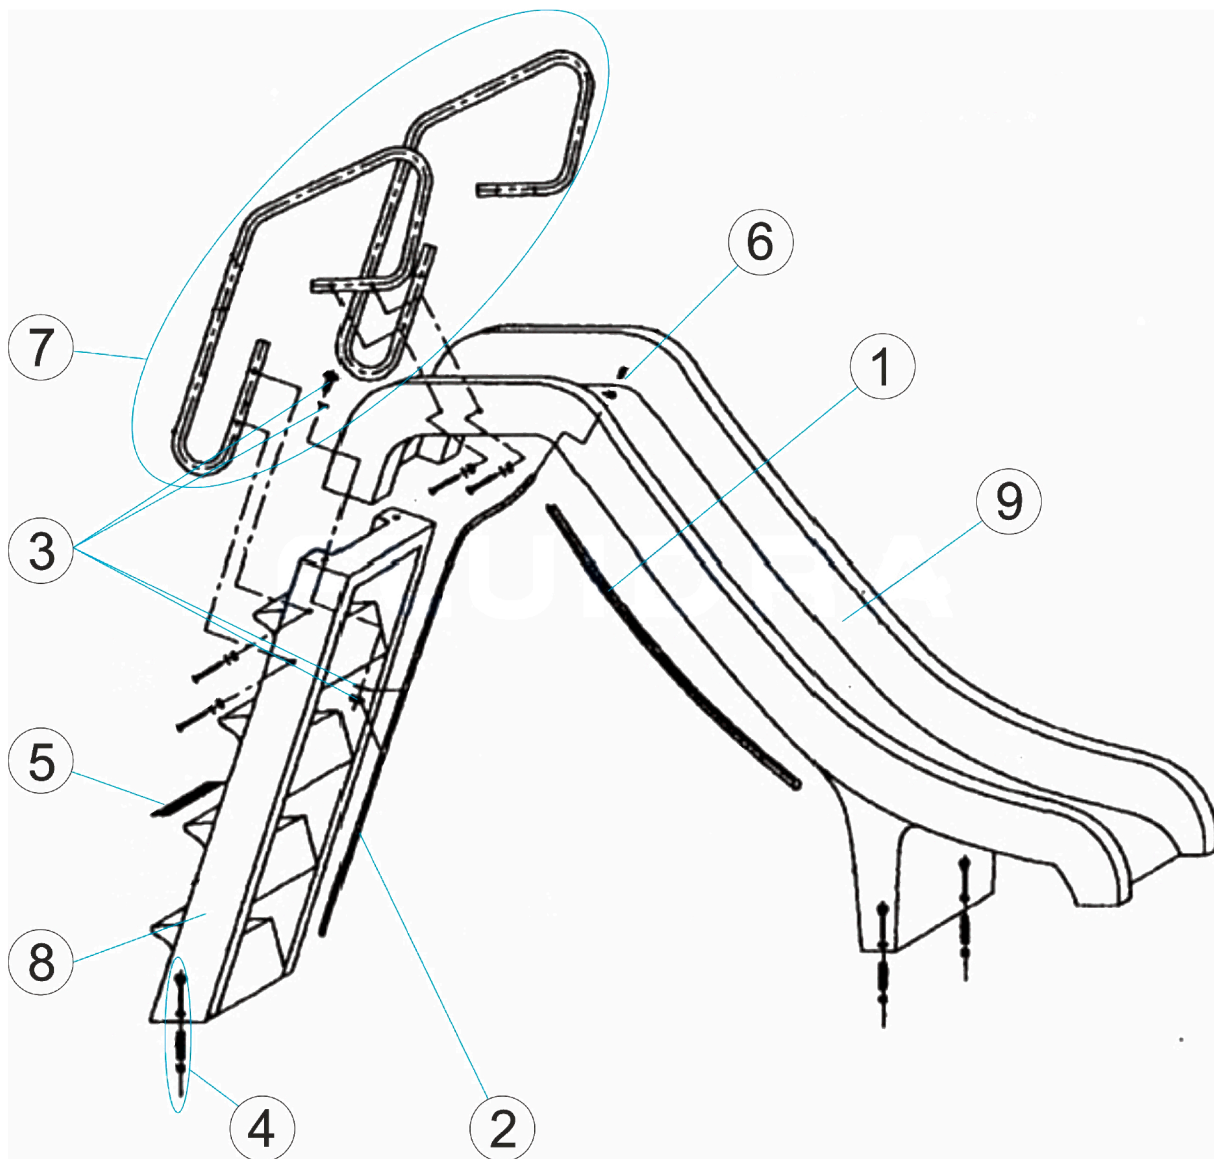

CODIGO 00085, 00086, 00087

DESCRIPCION: TOBOGANES PRANASLIDE

**ESPAÑOL**

POS	CODIGO	DESCRIPCION	CANTIDAD	POS	CODIGO	DESCRIPCION	CANTIDAD
1	4401030003	PERFIL NEGRO TUBO		8	* 00085R0302	ESCALERA 1,5 M. MINOR	
2	4401030005	TUBO CRISTAL 4 X 6		8	* 00086R0302	ESCALERA 1,8 M	
3	4401030201	TORNILLERIA UNION PISTA		8	* 00087R0302	ESCALERA 2,5 M.	
4	4401030207	ANCLAJE TORNILLO		9	* 00085R0301	PISTA TOBOGAN 1.500 MINOR	
5	4401030004	TIRA ANTIDESLIZANTE 50X325		9	* 00086R0301	PISTA TOBOGAN 1,80 MTS.	
6	4401030106	RACORD IMPULSION AGUA		9	* 00087R0301	PISTA TOBOGAN 2,5 MTS.	
7	00085R0100	CONJ. BARANDILLAS TOBOGAN					

POS	CODIGO	OBSERVACIONES
8	* 00085R0302	PARA: 00085
8	* 00086R0302	PARA: 00086
8	* 00087R0302	PARA: 00087
9	* 00085R0301	PARA: 00085
9	* 00086R0301	PARA: 00086
9	* 00087R0301	PARA: 00087