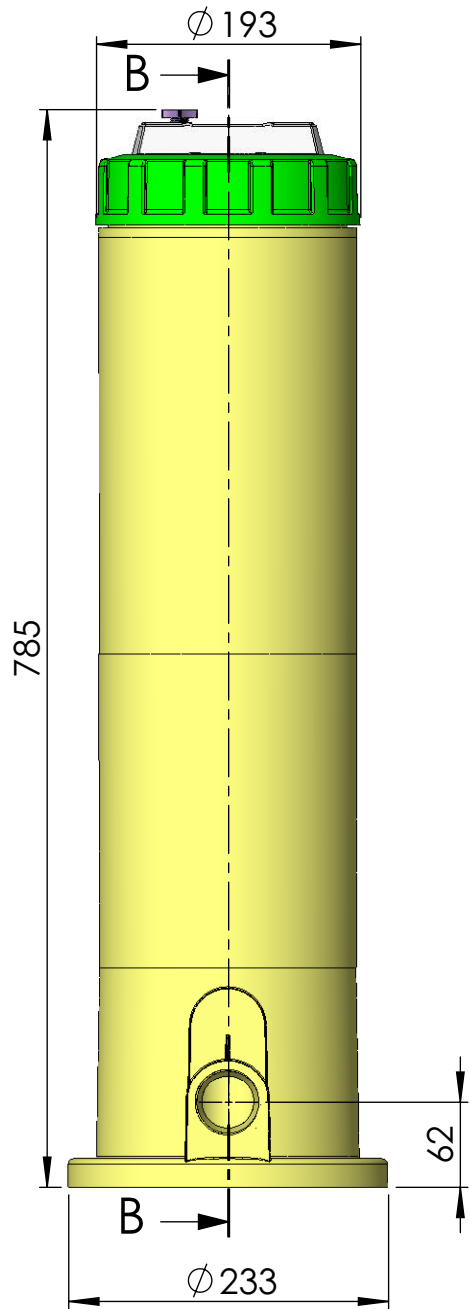

CÓDIGO / CODE: **00649**  
DESCRIPCIÓN: **FILTRO CILÍNDRICO DOBLE**  
DESCRIPTION: **TWIN CARTRIDGE FILTER**

Nota: Unidades en mm  
Note: Units in mm