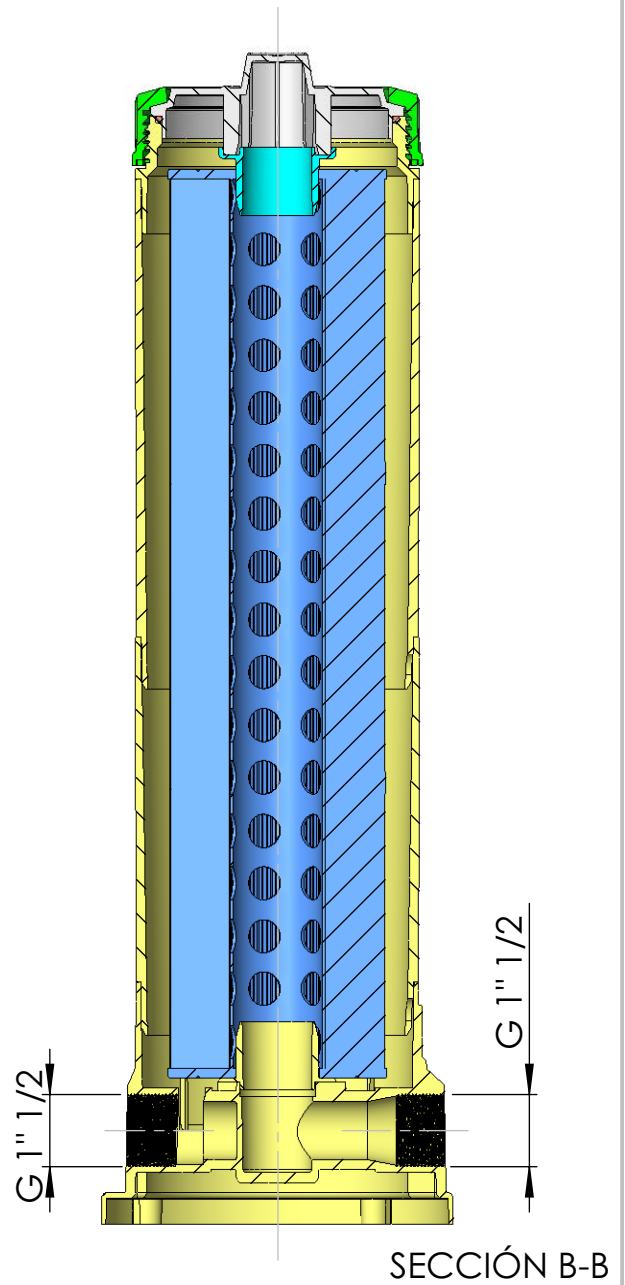

CÓDIGO / CODE: **00649**  
DESCRIPCIÓN: **FILTRO CILÍNDRICO DOBLE**  
DESCRIPTION: **TWIN CARTRIDGE FILTER**

Nota: Unidades en mm  
Note: Units in mm