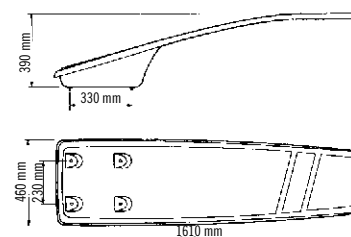

### Trampolino flessibile Dynamic

Fornito di ancoraggio.

Lunghezza 1,61 mt. Larghezza 0,46 mt. (Codice 21392).

### Dynamic Springboard

Equipped with anchors.

Length 1.61 m, width 0.46 m. (Code 21392)