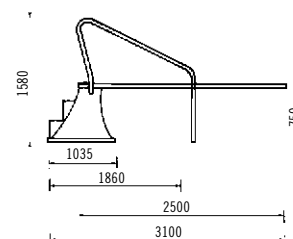

### "Ballesta" springboard

Equipped with anchors.

Length 1,80 m (Code 00077),

length 1,40 m, (Code 00078)

width 0,40 m. Blue.

### Pedana da tuffo "Elevado"

Lunghezza 2,00 mt, larghezza 0,40 mt,

altezza 0,55 mt. Lunghezza 2,50 mt,

larghezza 0,46 mt. Colore azzurro. Con

ringhiere in acciaio inossidabile. Fornito di supporto in poliester e ancoraggi inclusi.

### "Elevado" diving board

Equipped with polyester base and anchors. Stainless steel handrails. Blue.

Length 2,00 m, width 0,40 m, altura 0,55 m. (Code 00068).

Length 2,50 m, width 0,46 m. (Code 00069)