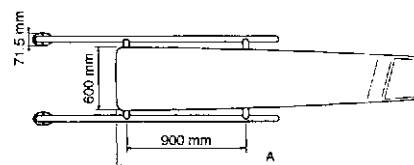

Pedane da tuffo e trampolini "Dynamic" "Dynamic" diving boards and springboards

La gamma "Dynamic" si contraddistingue per un design innovativo di colore bianco e un'estetica in cui predominano le linee curve che danno un tocco di dinamicità. La qualità ergonomica è stata migliorata e si è aumentata la larghezza per sentirsi a maggior agio.

The Dynamic range is characterized by an innovative white design dominated by curved lines for a dynamic look, as well as improved ergonomics and greater width for even more comfort.

Sicurezza incorporata

La finitura antiscivolo intagliata nel pezzo stesso fa sì che si apprezzi la sensazione di sicurezza e stabilità in tutta la pedana o in tutto il trampolino. Inoltre, nel trampolino flessibile e nella pedana Dynamic, nella parte superiore della base, è stata posta una gomma anti-urto per evitare che la pedana colpisca la base.

Built-in safety

The slip-resistant finish on the tread provides a greater sense of safety and stability over the entire length of the board. The Dynamic springboard and diving board also include a built-in impact-resistant rubber piece at the top of the base to prevent the board from hitting the base.

Resistenza e durata

Le pedane e i trampolini Dynamic offrono un'ottima resistenza, poiché sono rifiniti con un gel-coat-isoftalico su tutta la superficie, sia superiore che inferiore; ciò permette di affrontare meglio gli agenti esterni (temperatura, inclemenze atmosferiche, raggi UV, ecc.) e senza nessun tipo di sforzo.

Resistance and durability