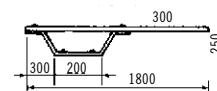

Pedane da tuffo e trampolini "Dynamic" "Dynamic" diving boards and springboards

Trampolino flessibile Dynamic

Fornito di ancoraggio.

Lunghezza 1,61 mt. Larghezza 0,46 mt. (Codice 21392).

Dynamic Springboard

Equipped with anchors.

Length 1.61 m, width 0.46 m. (Code 21392)

Pedana 1.200 Dynamic

Lunghezza 1,20 mt. Larghezza 0,40 mt.

Fornito di ancoraggio (come quello del "Delfino").

(Codice 20090).

Dynamic 1,200 diving board

Equipped with anchors (same as the "Delfino").

Length 1,20 m, width 0,40 m. (Código 20090)

Pedane da tuffo e trampolini Diving boards and springboards

Pedana da tuffo "Clip"

Lunghezza 0,76mt, larghezza 0,37mt.

Pista di colore azzurro. Modello portatile. Peso max. 100 kg.

(Codice 00079).

"Clip" diving board

Portable model. Blue tread.

Length 0,76m, width 0,37m.

Max. weight: 100 kg. (Code 00079)

Trampolino flessibile "Delfino"

Lunghezza 1,6 mt, larghezza 0,42 mt.

Colore azzurro. Fornito di ancoraggio.

(Codice 00076).

"Delfino" springboard

Equipped with anchors.

Length 1,6 m, width 0,42 m.

Blue. (Code 00076)

Trampolino "Ballesta"

Fornito di supporto balestra.

Lunghezza 1,80 mt. (Codice 00077),

Lunghezza 1,40 mt. (Codice 00078)

Larghezza 0,40 mt. Colore azzurro.

"Ballesta" springboard

Equipped with anchors.

Length 1,80 m (Code 00077),

length 1,40 m, (Code 00078)

width 0,40 m. Blue.

Pedana da tuffo "Elevado"

Lunghezza 2,00 mt, larghezza 0,40 mt,

altezza 0,55 mt. Lunghezza 2,50 mt,

larghezza 0,46 mt. Colore azzurro. Con

ringhiere in acciaio inossidabile. Fornito di supporto in poliester e ancoraggi inclusi.

"Elevado" diving board

Equipped with polyester base and anchors. Stainless steel handrails. Blue.

Length 2,00 m, width 0,40 m, altura 0,55 m. (Code 00068).

Length 2,50 m, width 0,46 m. (Code 00069)