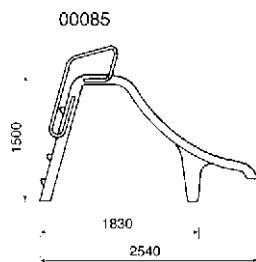

Modello "Pranaslide"

Colore azzurro chiaro. Con corrimano di alluminio colorato. Scala in poliestere/fibra di vetro.

Ref. 00085 h 1,50 mt.

Lunghezza 1,80 m. (Codice 00086)