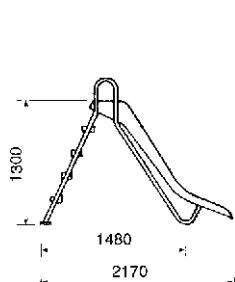

### Modello "diritto"

Pista in poliestere e FV.

Gradini in polipropilene.

Corrimano in inox. Colore azzurro chiaro.

Lunghezza 1,30 m. (Codice 00081)

Lunghezza 1,80 m. (Codice 00082)

Lunghezza 2,00 m. (Codice 00083)

### "Straight" model

Polyester/fibreglass slide.

Ladder with anti-slip plastic steps. Stainless steel handrails. Light blue.

Height 1,30 m. (Code 00081)

Height 1,80 m. (Code 00082)

Height 2,00 m. (Code 00083)