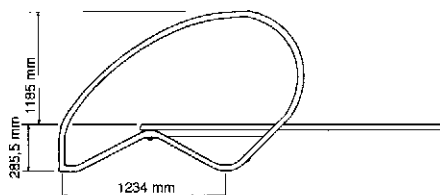

Pedane da tuffo e trampolini "Dynamic" "Dynamic" diving boards and springboards

La gamma "Dynamic" si contraddistingue per un design innovativo di colore bianco e un'estetica in cui predominano le linee curve che danno un tocco di dinamicità. La qualità ergonomica è stata migliorata e si è aumentata la larghezza per sentirsi a maggior agio.

The Dynamic range is characterized by an innovative white design dominated by curved lines for a dynamic look, as well as improved ergonomics and greater width for even more comfort.

Sicurezza incorporata

La finitura antiscivolo intagliata nel pezzo stesso fa sì che si apprezzi la sensazione di sicurezza e stabilità in tutta la pedana o in tutto il trampolino. Inoltre, nel trampolino flessibile e nella pedana Dynamic, nella parte superiore della base, è stata posta una gomma anti-urto per evitare che la pedana colpisca la base.

Built-in safety

The slip-resistant finish on the tread provides a greater sense of safety and stability over the entire length of the board. The Dynamic springboard and diving board also include a built-in impact-resistant rubber piece at the top of the base to prevent the board from hitting the base.

Resistenza e durata

Le pedane e i trampolini Dynamic offrono un'ottima resistenza, poiché sono rifiniti con un gel-coat-isoftalico su tutta la superficie, sia superiore che inferiore; ciò permette di affrontare meglio gli agenti esterni (temperatura, inclemenze atmosferiche, raggi UV, ecc.) e senza nessun tipo di sforzo.

Resistance and durability