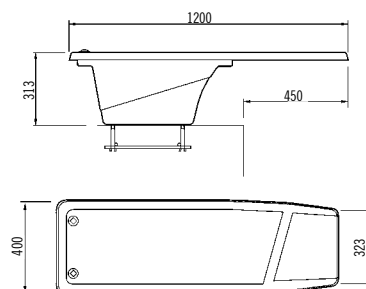

Dynamic 1,200 diving board

Equipped with anchors (same as the "Delfino").

Length 1,20 m, width 0,40 m. (Código 20090)