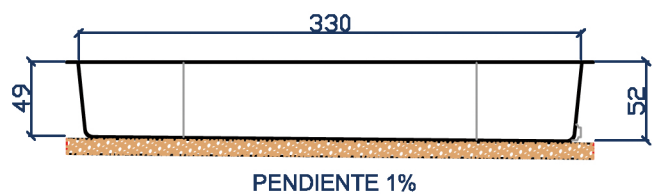

MODELO DORADA 1

ESCALA 1:50

- MINIPISCINA
- SPA

SOLERA DE HORMIGÓN DE 10 CM.
DE ESPESOR DESNIVEL 1%

MEDIDAS EXTERIORES PARA
EFECTUAR LA EXCAVACIÓN