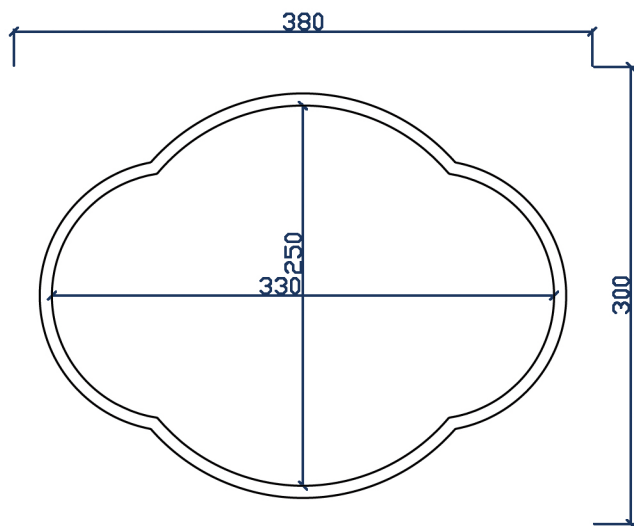

MODELO DORADA 1

ESCALA 1:50

- MINIPISCINA
- SPA

SOLERA DE HORMIGÓN DE 10 CM.
DE ESPESOR DESNIVEL 1%

MEDIDAS EXTERIORES PARA
EFECTUAR LA EXCAVACIÓN