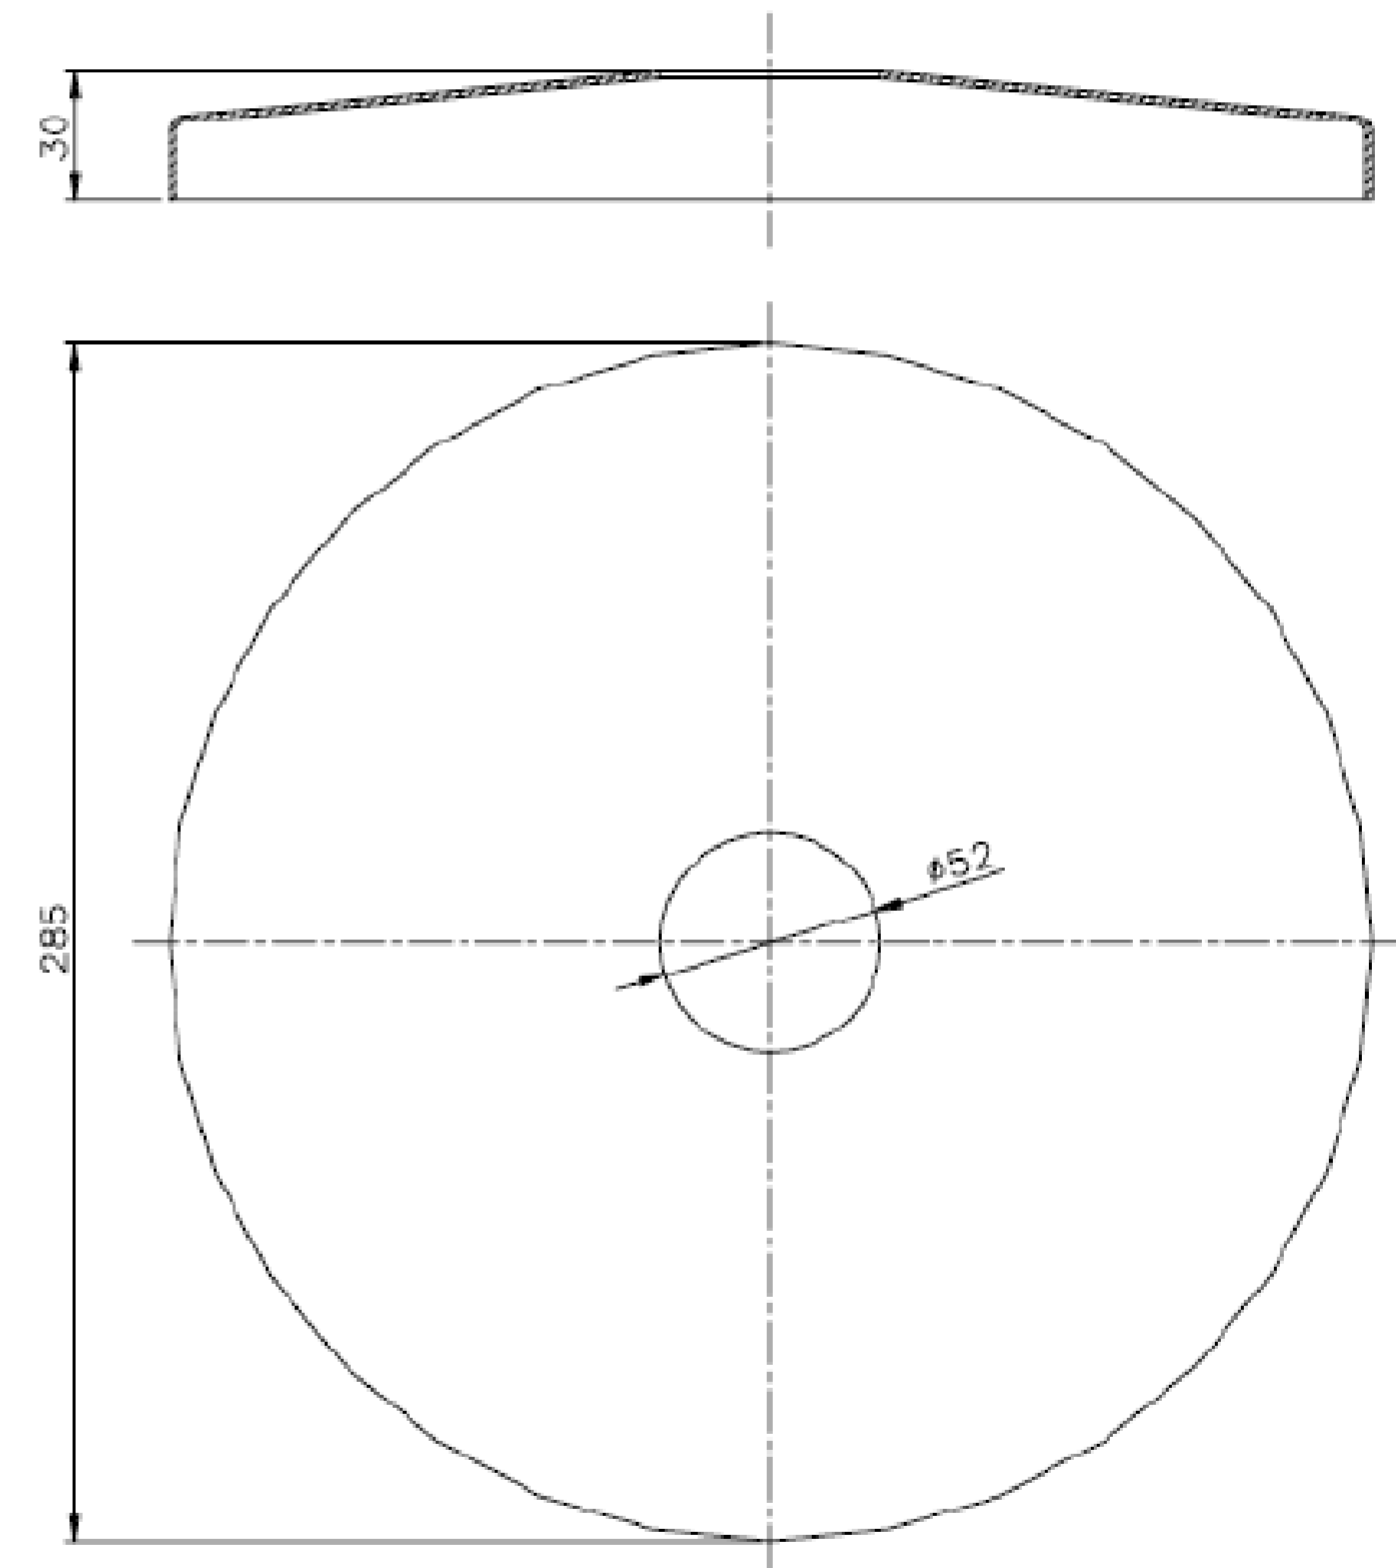

CAÑÓN BOQUILLAS INTERCAMBIABLES

- Cañón construido en AISI 316, D.50 con boquillas intercambiables
- Cuatro boquillas disponibles adaptables al mismo cuerpo
- Bomba recomendada Silen 100 m
- El elemento completo se compone de cañón + boquilla + anclaje + embellecedor. Todos los elementos se suministran por separado.

CAÑÓN BOQUILLAS INTERCAMBIABLES

DIMENSIONES CAÑÓN

BOQUILLA N°1

BOQUILLA N°2

BOQUILLA N°3

BOQUILLA N°4

CAÑÓN BOQUILLAS INTERCAMBIABLES

DIMENSIONES ANCLAJE

DIMENSIONES EMBECELLEDOR

CAÑÓN BOQUILLAS INTERCAMBIALES

DETALLE MONTAJE GENÉRICO