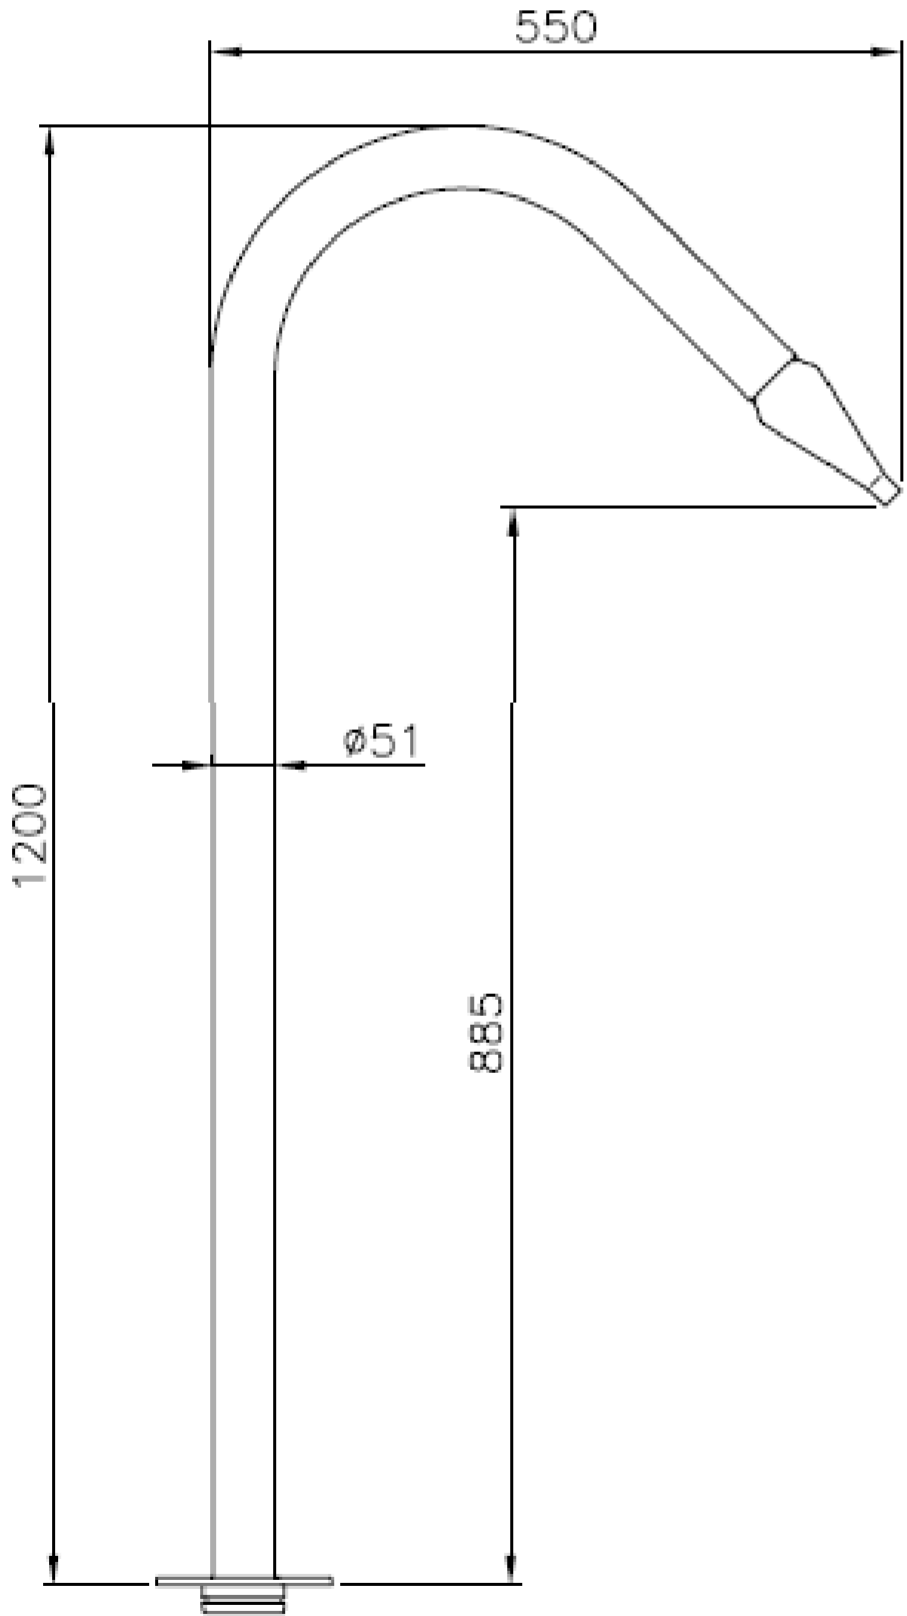

CAÑÓN BOQUILLAS INTERCAMBIABLES

- Cañón construido en AISI 316, D.50 con boquillas intercambiables
- Cuatro boquillas disponibles adaptables al mismo cuerpo
- Bomba recomendada Silen 100 m
- El elemento completo se compone de cañón + boquilla + anclaje + embellecedor. Todos los elementos se suministran por separado.

CAÑÓN BOQUILLAS INTERCAMBIABLES

DIMENSIONES CAÑÓN

BOQUILLA N°1

BOQUILLA N°2

BOQUILLA N°3

BOQUILLA N°4

CAÑÓN BOQUILLAS INTERCAMBIABLES

DIMENSIONES ANCLAJE

DIMENSIONES EMBECELLEDOR

CAÑÓN BOQUILLAS INTERCAMBIALES

DETALLE MONTAJE GENÉRICO