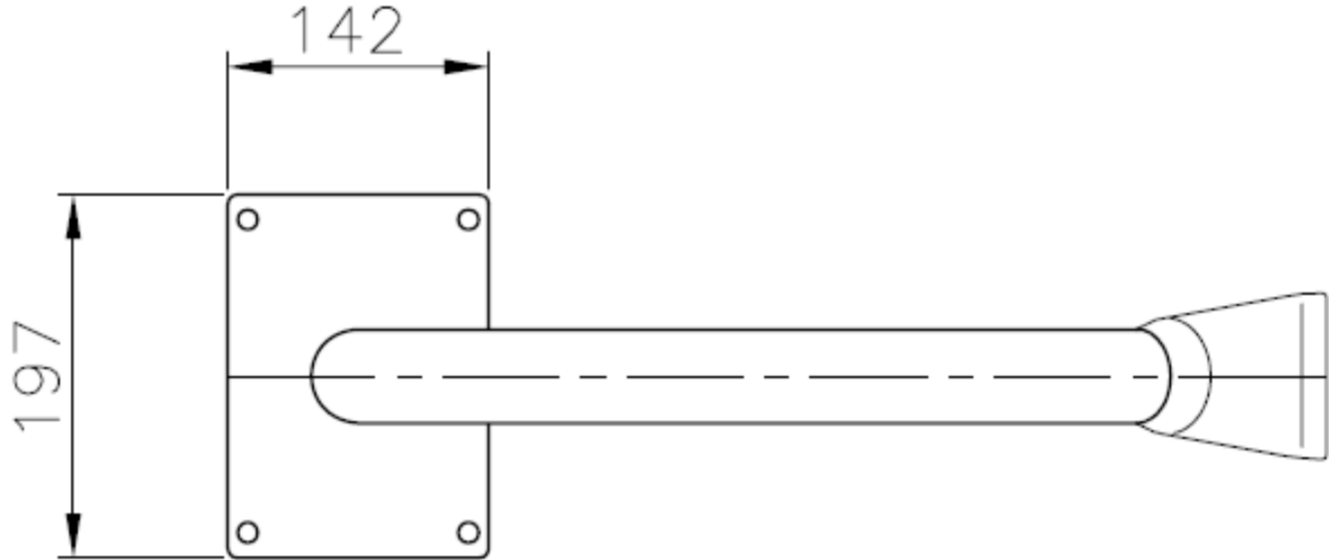

CAÑÓN BOQUILLAS INTERCAMBIABLES

- Cañón construido en AISI 316, D.50 con boquillas intercambiables
- Cuatro boquillas disponibles adaptables al mismo cuerpo
- Bomba recomendada Silen 100 m
- El elemento completo se compone de cañón + boquilla + anclaje + embellecedor. Todos los elementos se suministran por separado.

CAÑÓN BOQUILLAS INTERCAMBIABLES

DIMENSIONES CAÑÓN

BOQUILLA N°1

BOQUILLA N°2

BOQUILLA N°3

BOQUILLA N°4

CAÑÓN BOQUILLAS INTERCAMBIABLES

DIMENSIONES ANCLAJE

DIMENSIONES EMBECELLEDOR

CAÑÓN BOQUILLAS INTERCAMBIALES

DETALLE MONTAJE GENÉRICO