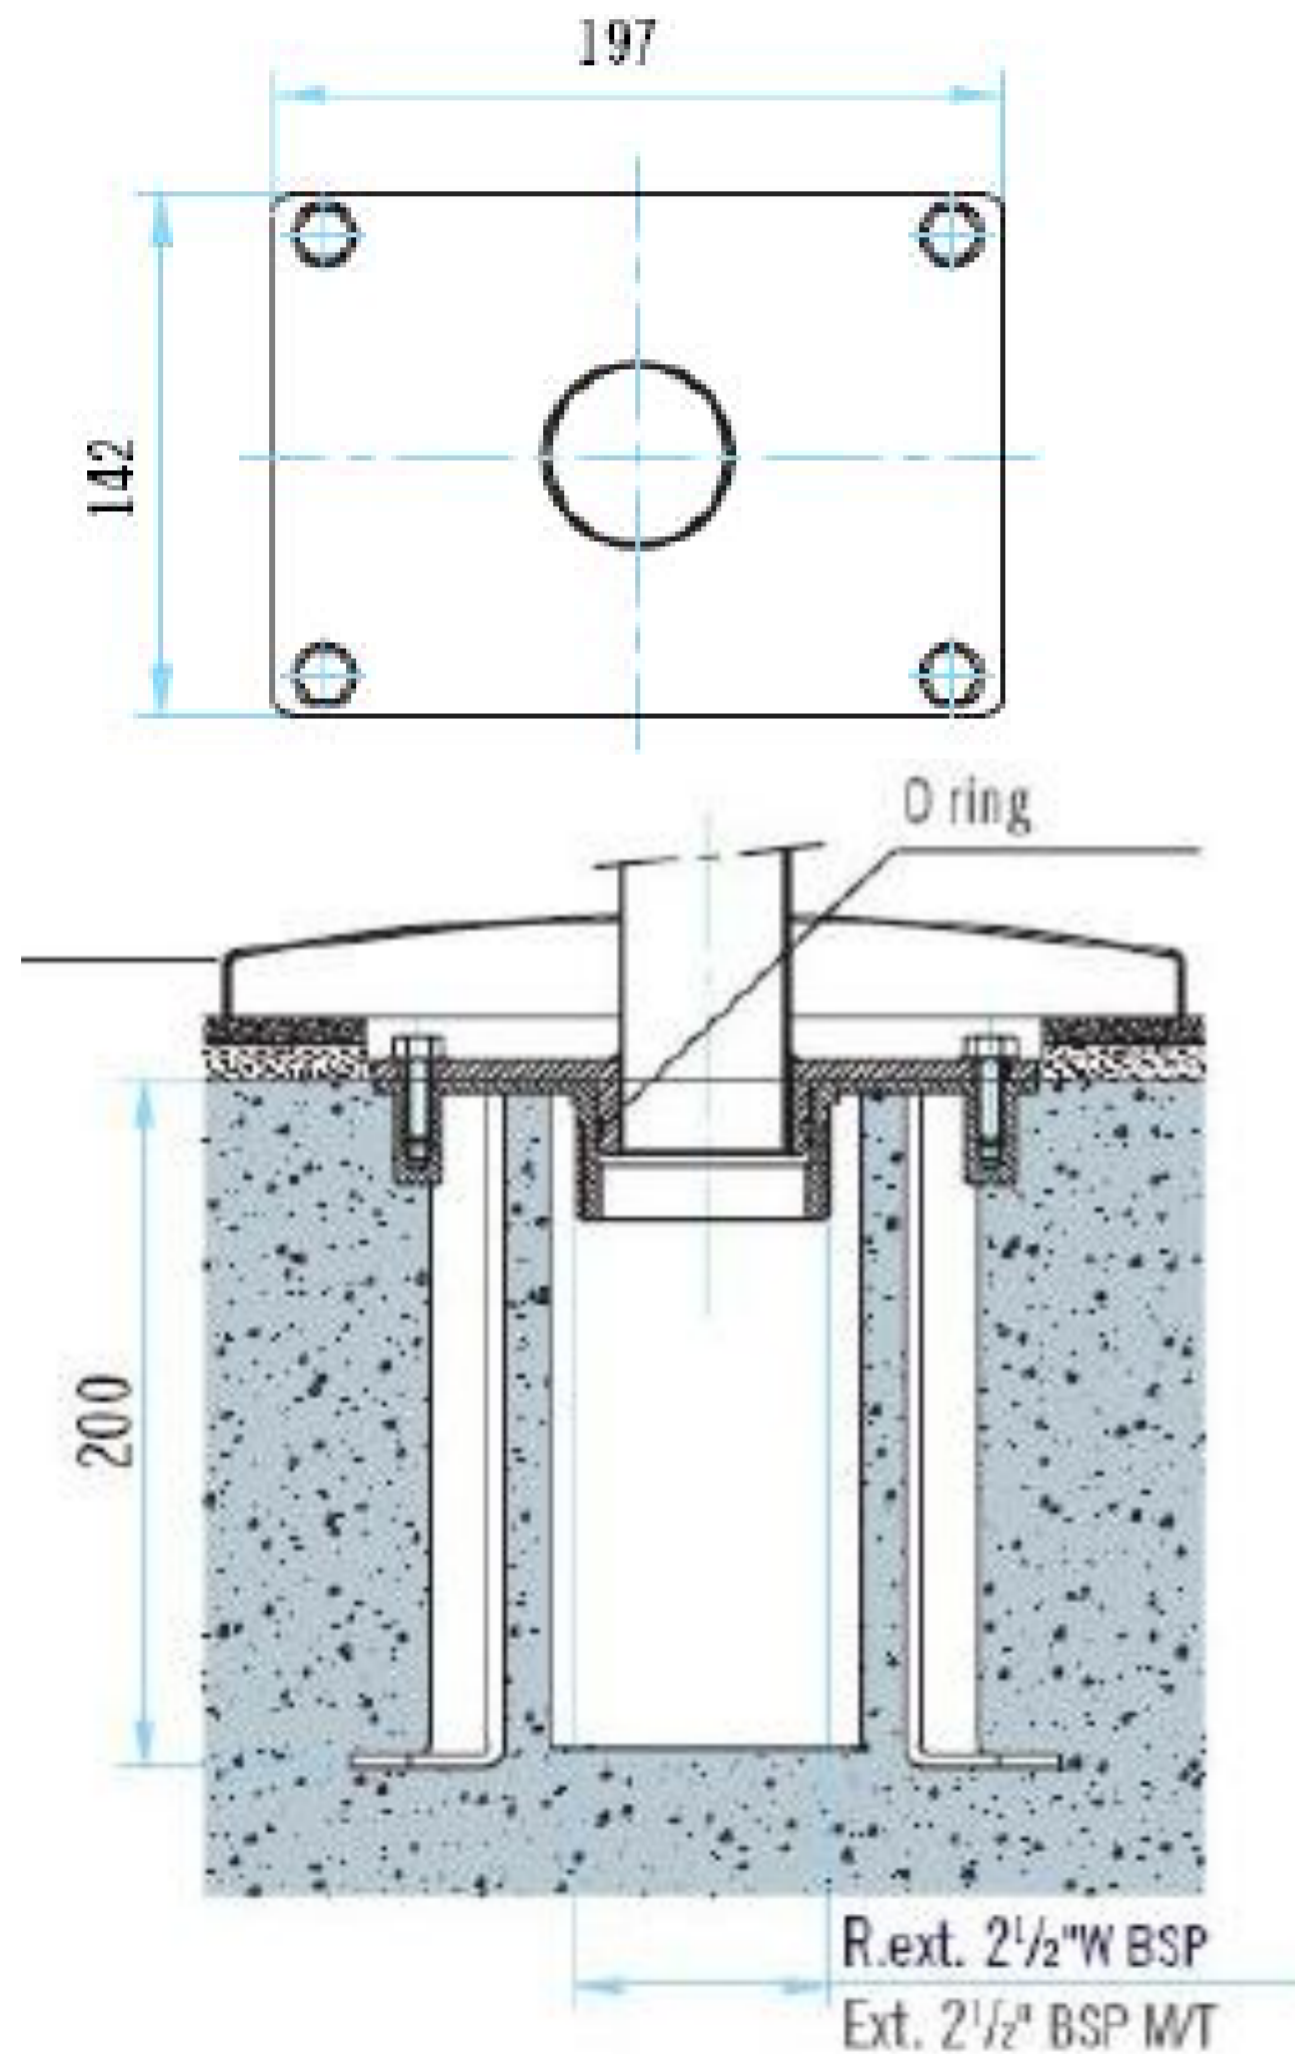

CAÑÓN BOQUILLAS INTERCAMBIABLES

- Cañón construido en AISI 316, D.50 con boquillas intercambiables
- Cuatro boquillas disponibles adaptables al mismo cuerpo
- Bomba recomendada Silen 100 m
- El elemento completo se compone de cañón + boquilla + anclaje + embellecedor. Todos los elementos se suministran por separado.

CAÑÓN BOQUILLAS INTERCAMBIABLES

DIMENSIONES CAÑÓN

BOQUILLA N°1

BOQUILLA N°2

BOQUILLA N°3

BOQUILLA N°4

CAÑÓN BOQUILLAS INTERCAMBIABLES

DIMENSIONES ANCLAJE

DIMENSIONES EMBECELLEDOR

CAÑÓN BOQUILLAS INTERCAMBIALES

DETALLE MONTAJE GENÉRICO