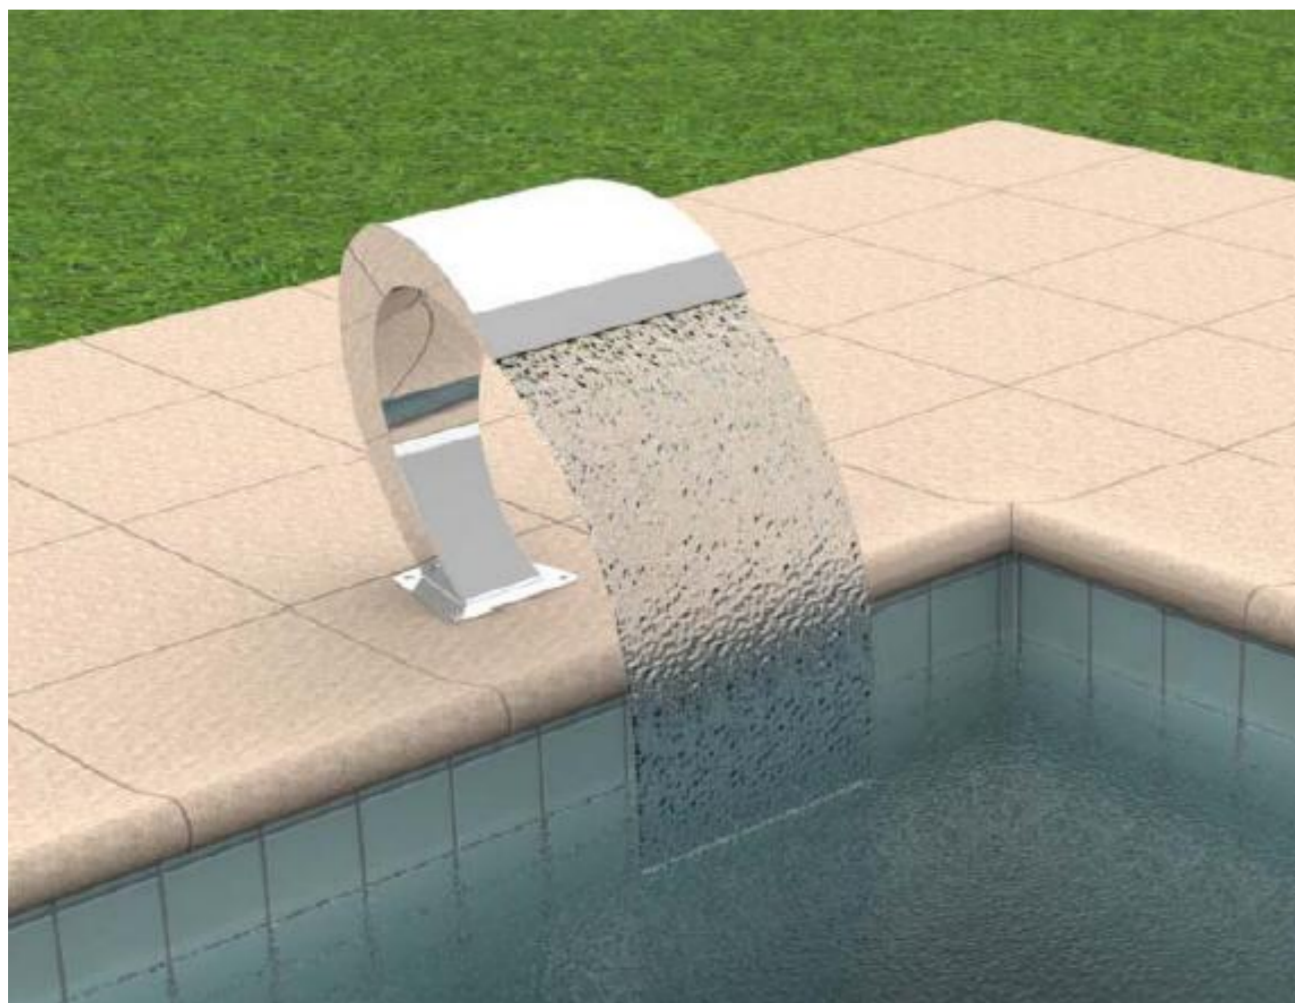

CASCADA MINI

- Posibilidad de suministro en AISI 304 o AISI 316
- Anchos de boca 350 o 500 mm
- Conexión rosca exterior 1 ½ "
- No necesita anclaje para su instalación
- Bomba recomendada Silen 2 150 (consultar nuestro departamento técnico)

DIMENSIONES MODELO ANCHO BOCA 350

DIMENSIONES MODELO ANCHO BOCA 500