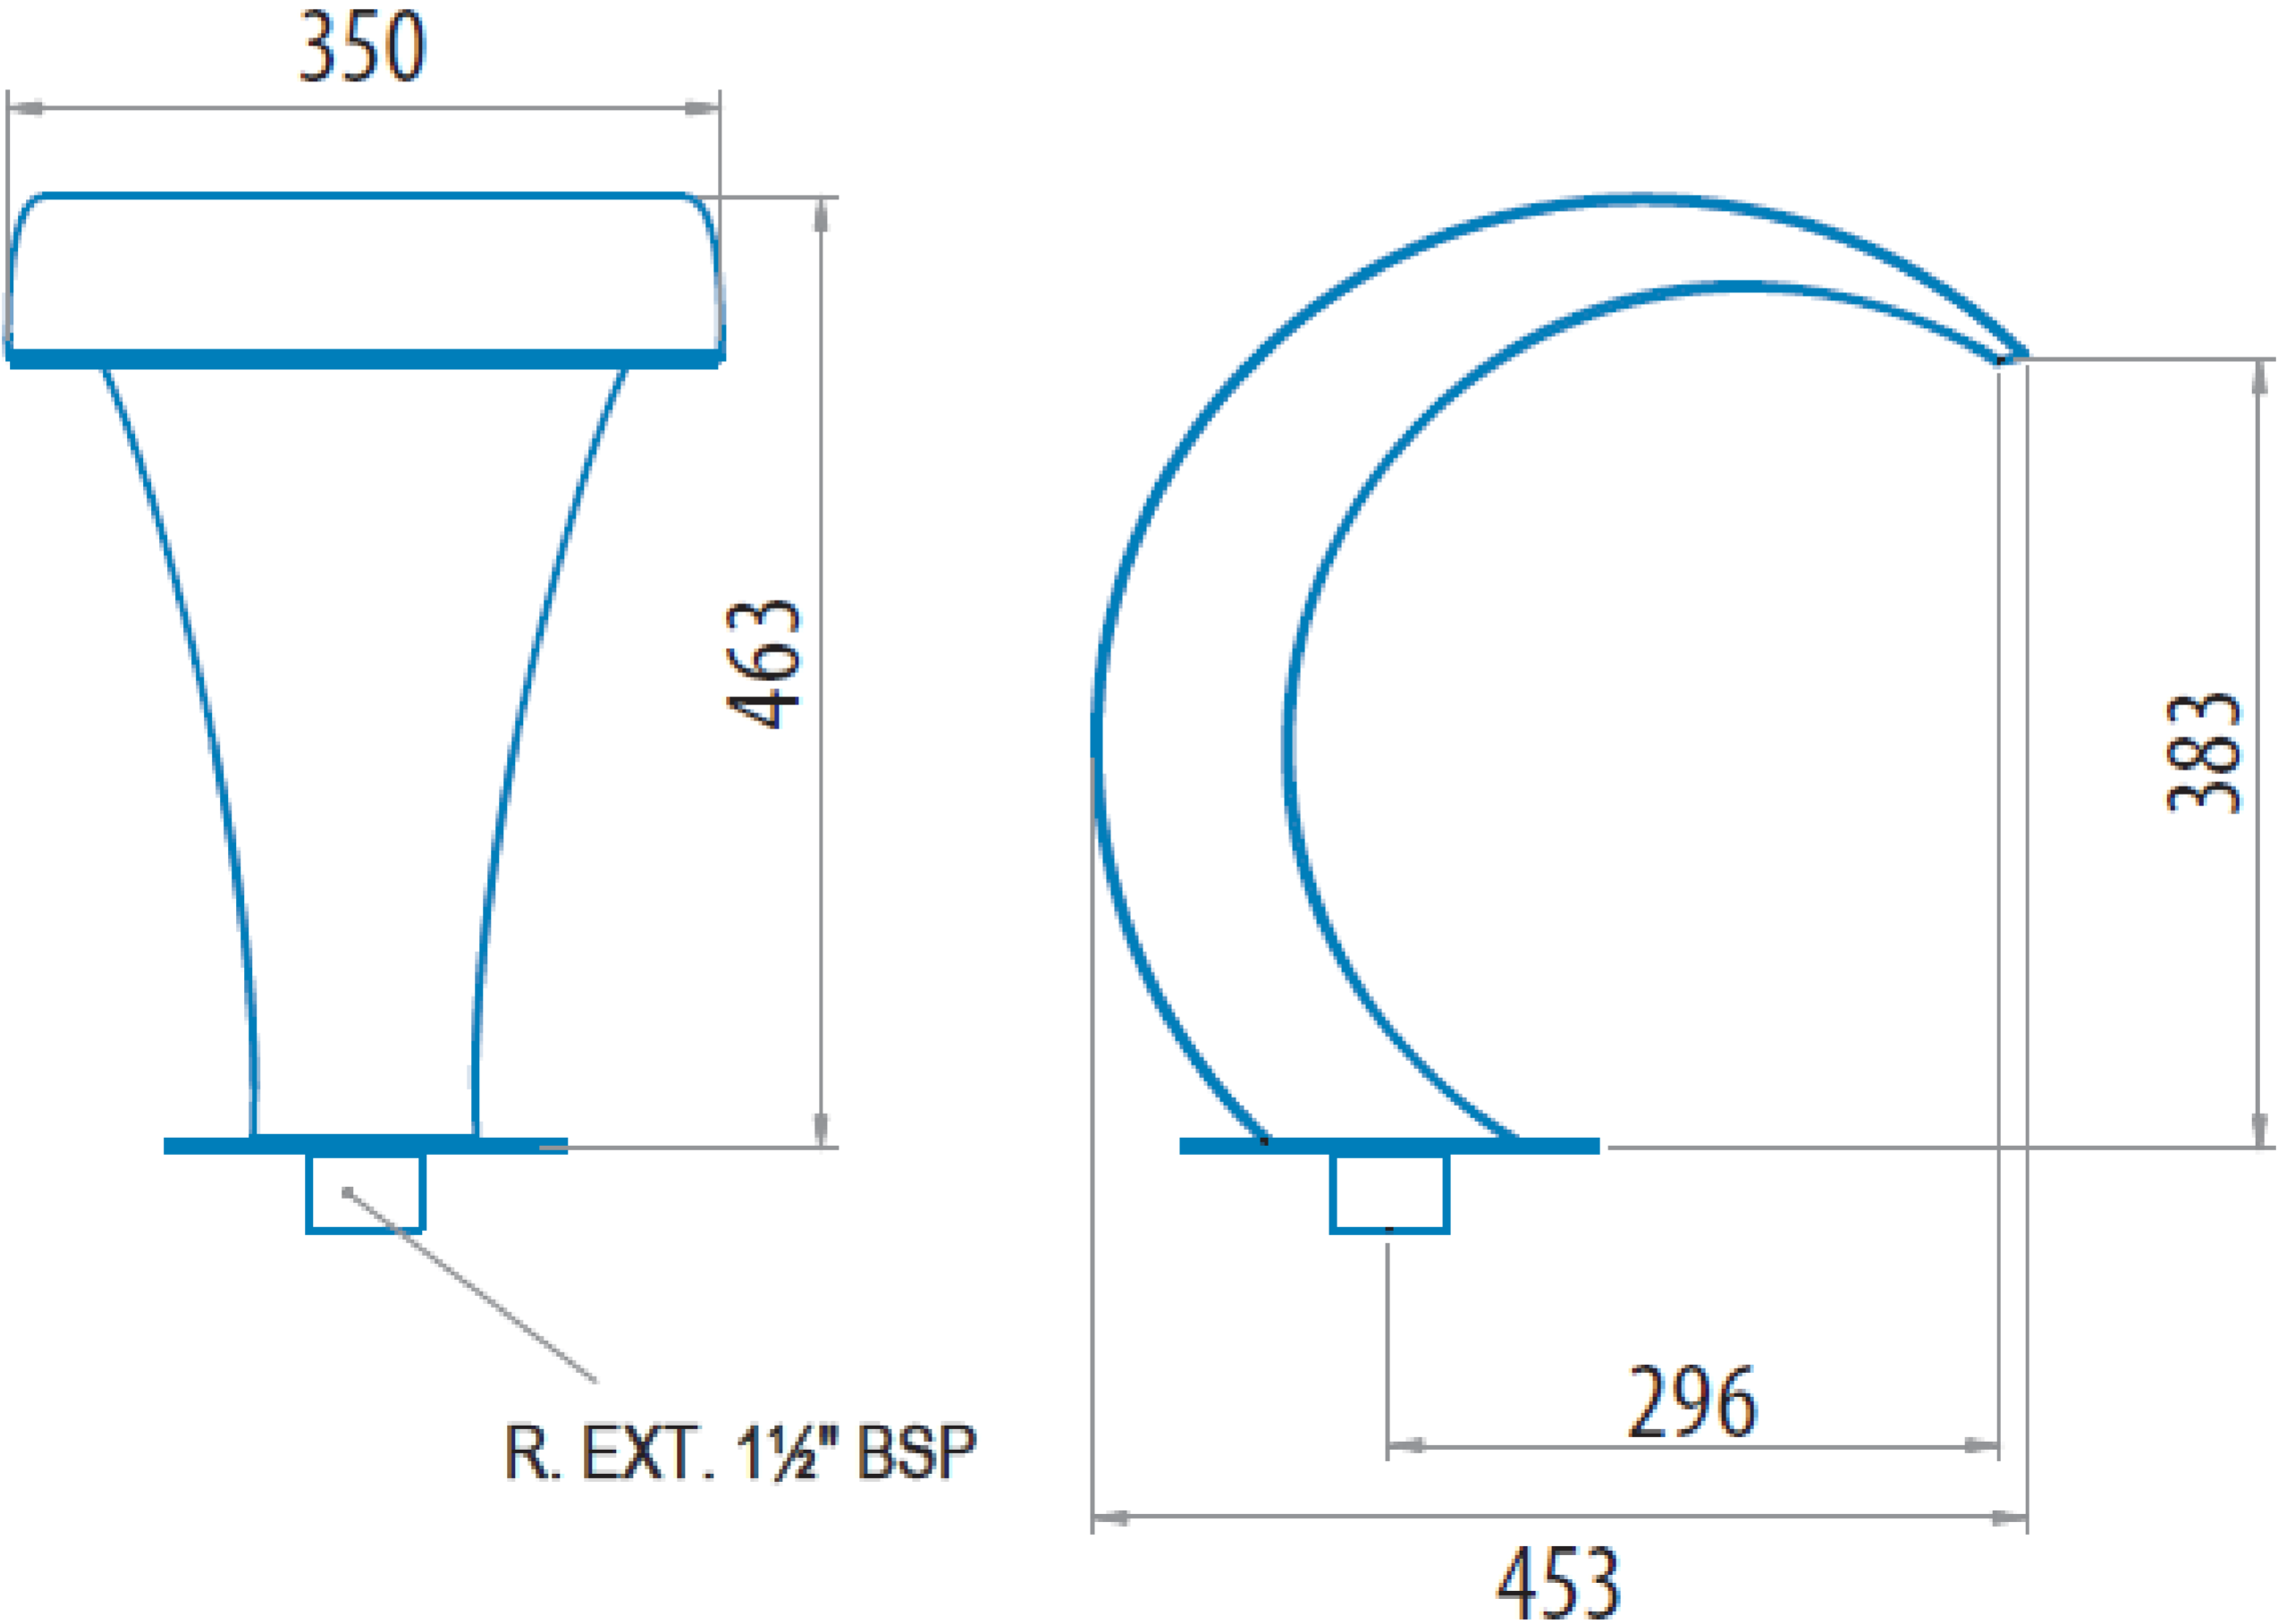

CASCADA MINI

- Posibilidad de suministro en AISI 304 o AISI 316
- Anchos de boca 350 o 500 mm
- Conexión rosca exterior 1 ½ "
- No necesita anclaje para su instalación
- Bomba recomendada Silen 2 150 (consultar nuestro departamento técnico)

DIMENSIONES MODELO ANCHO BOCA 350

DIMENSIONES MODELO ANCHO BOCA 500